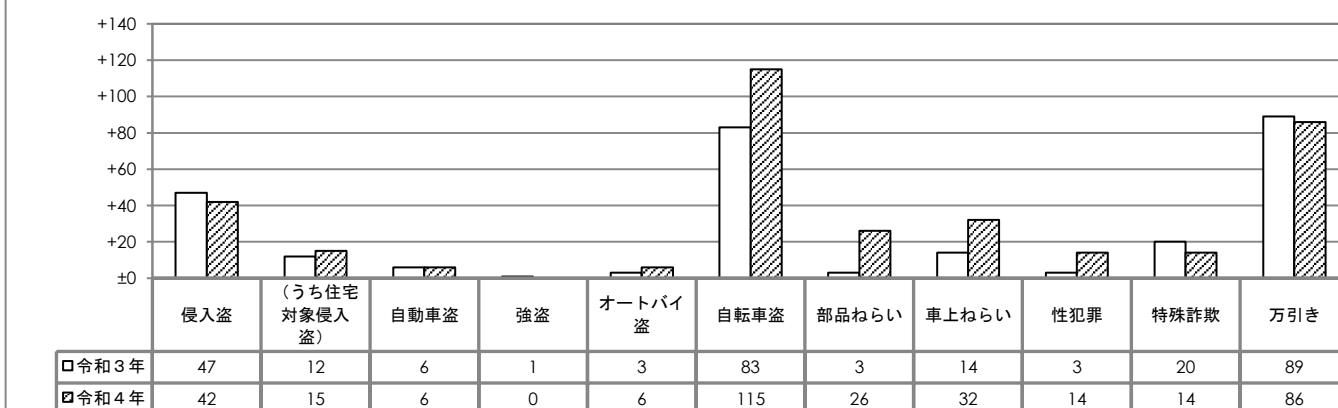

安城市の犯罪・交通事故発生状況

回 覧

令和4年9月

I 概況（令和4年1月～8月）

1 犯罪（刑法犯）の発生状況（暫定数）

（1）犯罪発生総数（件数）

	愛知県			安城市		
	令和4年1月～8月	前年同期比	増減率(%)	令和4年1月～8月	前年同期比	増減率(%)
総数	26,423	+1,588	+6	682	+115	+20

（2）主な犯罪の発生状況（件数）

<主な犯罪発生件数の増減比（1月～8月）>

2 交通事故（人身事故）の発生状況（件数）

	安城市		
	令和4年1月～8月	前年同期比	増減率(%)
死亡	4	+2	+100
重傷	9	-2	-18
軽傷	365	+59	+19
総数	378	+59	+18

Ⅱ 町別の犯罪発生状況（令和4年1月～8月）

町名	総数	前年同期比	うち主要犯罪											
			合計	侵入盗	住宅対象侵入盗	自動車盗	オートバイ盗	自転車盗	部品ねらい	車上ねらい	万引き	強盗	性犯罪	特殊詐欺
里町	20	+4	10	2	1	1		3		1	1			2
橋目町	1	-1	0											
柿碕町	2	-1	0											
尾崎町	6	+4	1	1										
宇頭茶屋町	1	-1	1									1		
浜屋町		-1	0											
東栄町	42	+8	32	1		1		10	3	2	14		1	
今本町	9	-2	3					3						
今池町	15	+2	7			1		2	1	1	2			
住吉町	47	+22	24	2	1	1		6		1	12		1	1
篠目町	20	+7	13	5	2	2		1	1	1	2		1	
井杭山町	5	+3	1								1			
池浦町	18	+9	10	2	1			1		1	4		1	1
弁天町	3	-2	3					3						
新田町	16	±0	9	1	1			3	1		3			1
新明町	5	-1	3	1				1						1
東新町	2	-3	1										1	
西別所町	1	±0	1											1
東別所町		-2	0											
別郷町	3	+2	1					1						
北山崎町	3	+3	2	1	1			1						
高木町	2	+1	1						1					
大岡町	1	±0	1	1	1									
山崎町		±0	0											
上条町	5	+1	0											
浜富町	19	+9	4					2		1			1	
法連町	1	+1	0											
東明町	1	±0	0											
明治本町	7	-3	6								6			
昭和町	3	+2	3					2						1
大東町	3	-6	2	1	1					1				
桜町	11	-5	6					6						
御幸本町	14	+6	8					6			1			1
朝日町	13	+7	5	1				3		1				
相生町	3	-3	1	1										
末広町	3	+1	0											
花ノ木町	1	±0	0											
小堤町		-1	0											
錦町	1	-3	0											
日の出町	11	+4	6					2	1		3			
南町	3	-5	2								2			
安城町	25	+2	13	1	1			11			1			
横山町	32	+6	12	1	1	1		4	1	1	4			
百石町	11	+4	2						1		1			
城南町	3	-1	1							1				
大山町	4	+1	0											
河野町		-3	0											
箕輪町	5	-4	1											1
二本木町	2	-3	2	1						1				
美園町	14	+1	8	1				1	4				1	
緑町	16	+10	13					4	5	3			1	
二本木新町	9	-3	1					1						