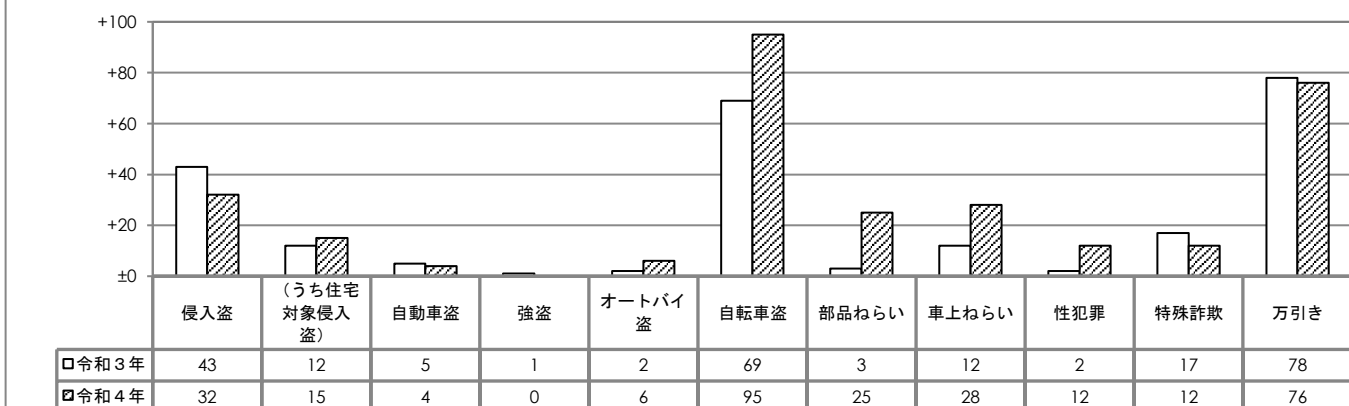

安城市の犯罪・交通事故発生状況

回 覧

令和4年8月

I 概況（令和4年1月～7月）

1 犯罪（刑法犯）の発生状況（暫定数）

（1）犯罪発生総数（件数）

	愛知県			安城市		
	令和4年1月～7月	前年同期比	増減率(%)	令和4年1月～7月	前年同期比	増減率(%)
総数	22,646	+1,146	+5	601	+105	+21

（2）主な犯罪の発生状況（件数）

	愛知県			安城市		
	令和4年1月～7月	前年同期比	増減率(%)	令和4年1月～7月	前年同期比	増減率(%)
侵入盗	1,502	+241	+19	32	-11	-26
（うち住宅対象侵入盗）	642	-30	-4	15	+3	+25
自動車盗	504	+90	+22	4	-1	-20
強盗	43	-7	-14	0	-1	-100
オートバイ盗	321	+42	+15	6	+4	+200
自転車盗	4,403	+704	+19	95	+26	+38
部品ねらい	812	+176	+28	25	+22	+733
車上ねらい	851	-67	-7	28	+16	+133
性犯罪	190	+8	+4	12	+10	+500
特殊詐欺				12	-5	-29
万引き	3,219	-16	±0	76	-2	-3
合計	11,845	+1,171	+11	290	+58	+25

<主な犯罪発生件数の増減比（1月～7月）>