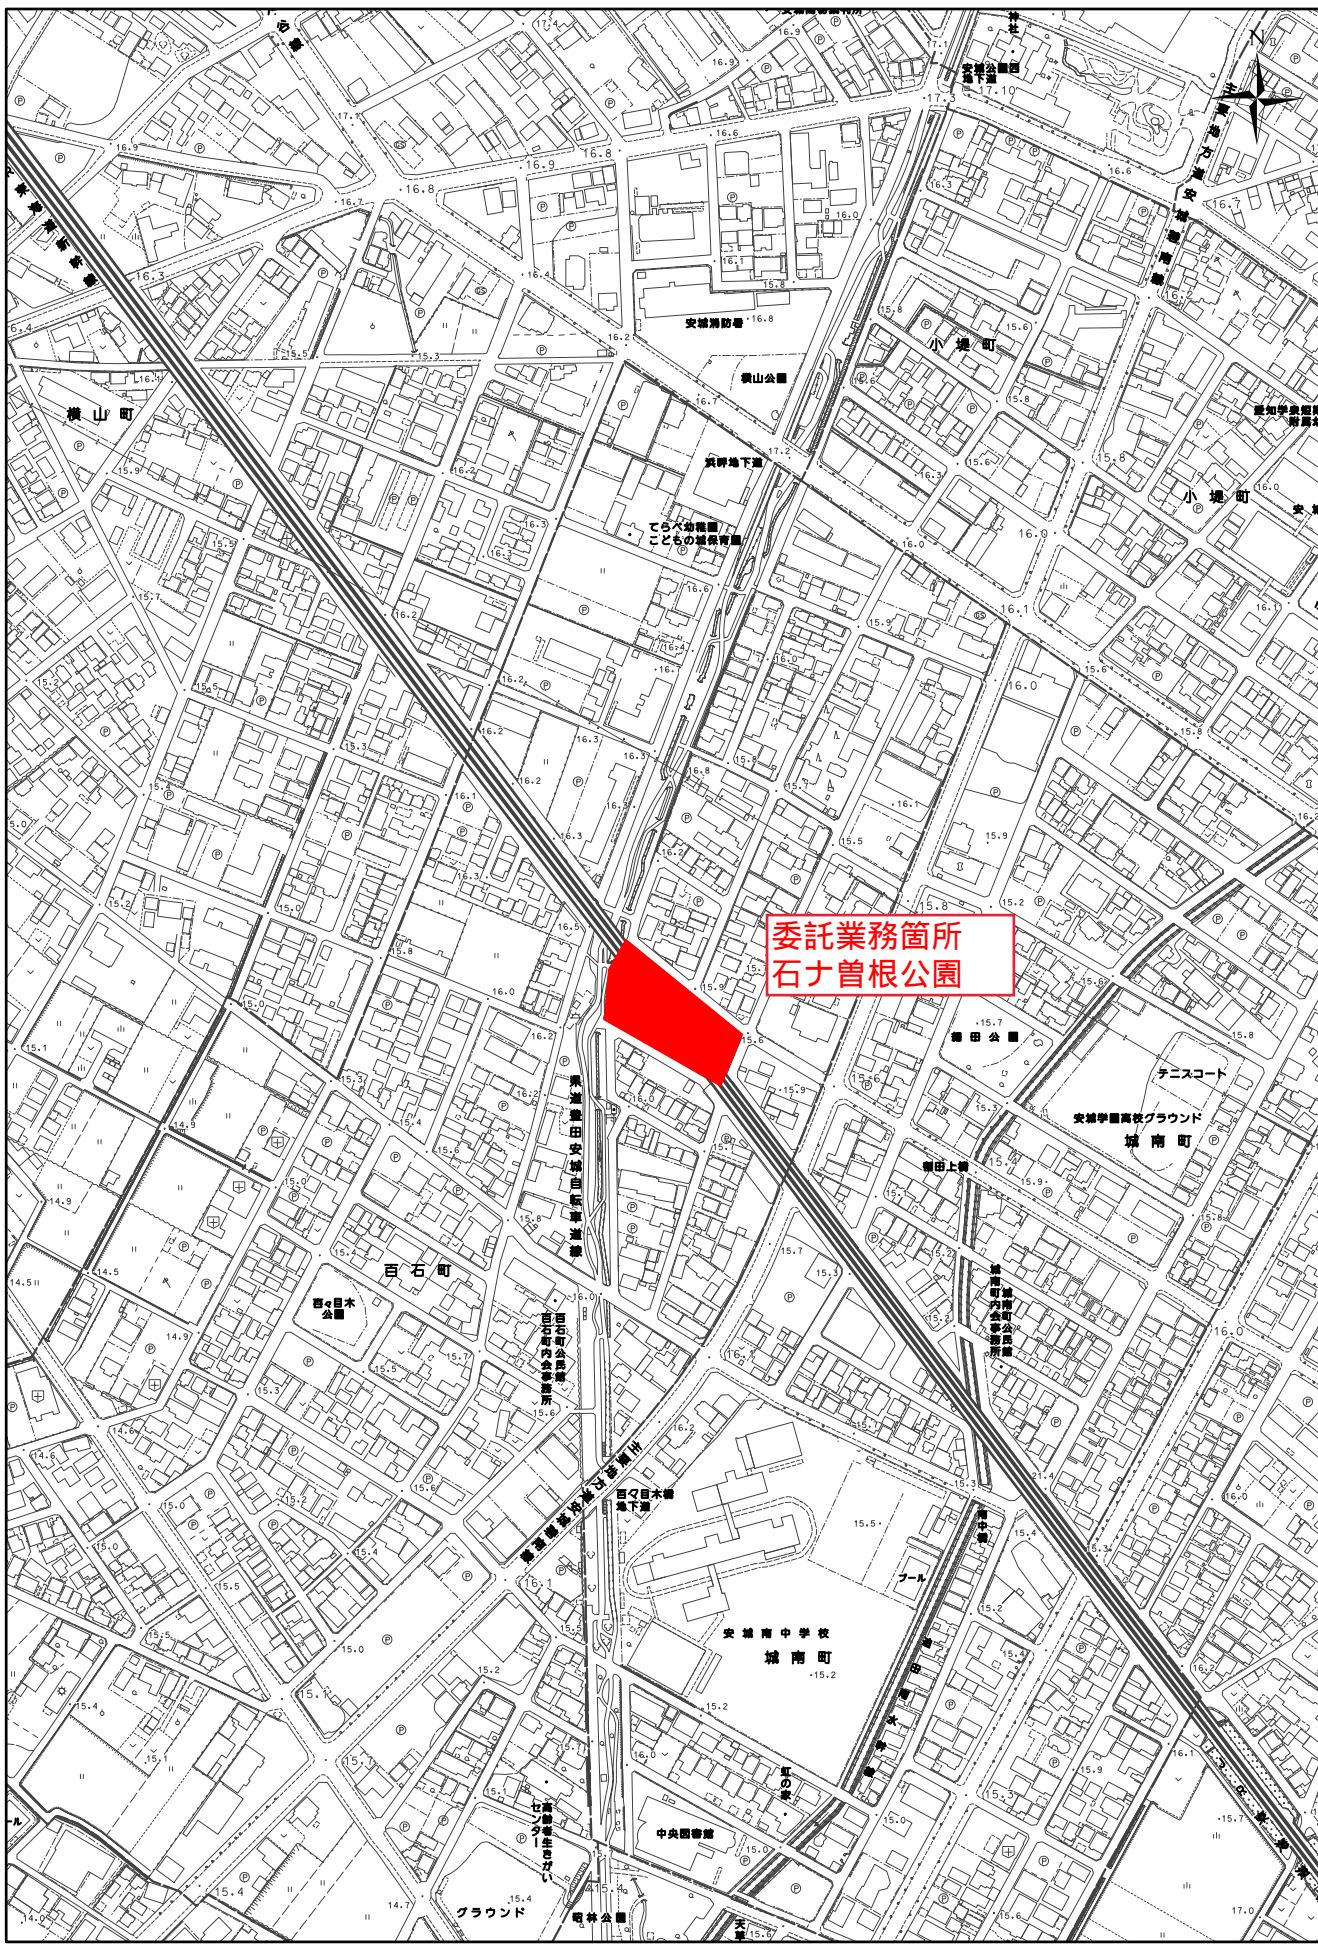

# 位置図

6.691.7

-115,085.6

-116,364.0

-7,532.4

1:5,000

0 37.5 75 150 225 300 メートル

# 位置図

7,825.2

-115,613.7

委託業務箇所  
石ナ曾根公園

-116,8 2.1

8,6 5.8

1:5,000

0 37.5 75 150 225 300 メートル

# 位置図

委託業務箇所  
池浦公園