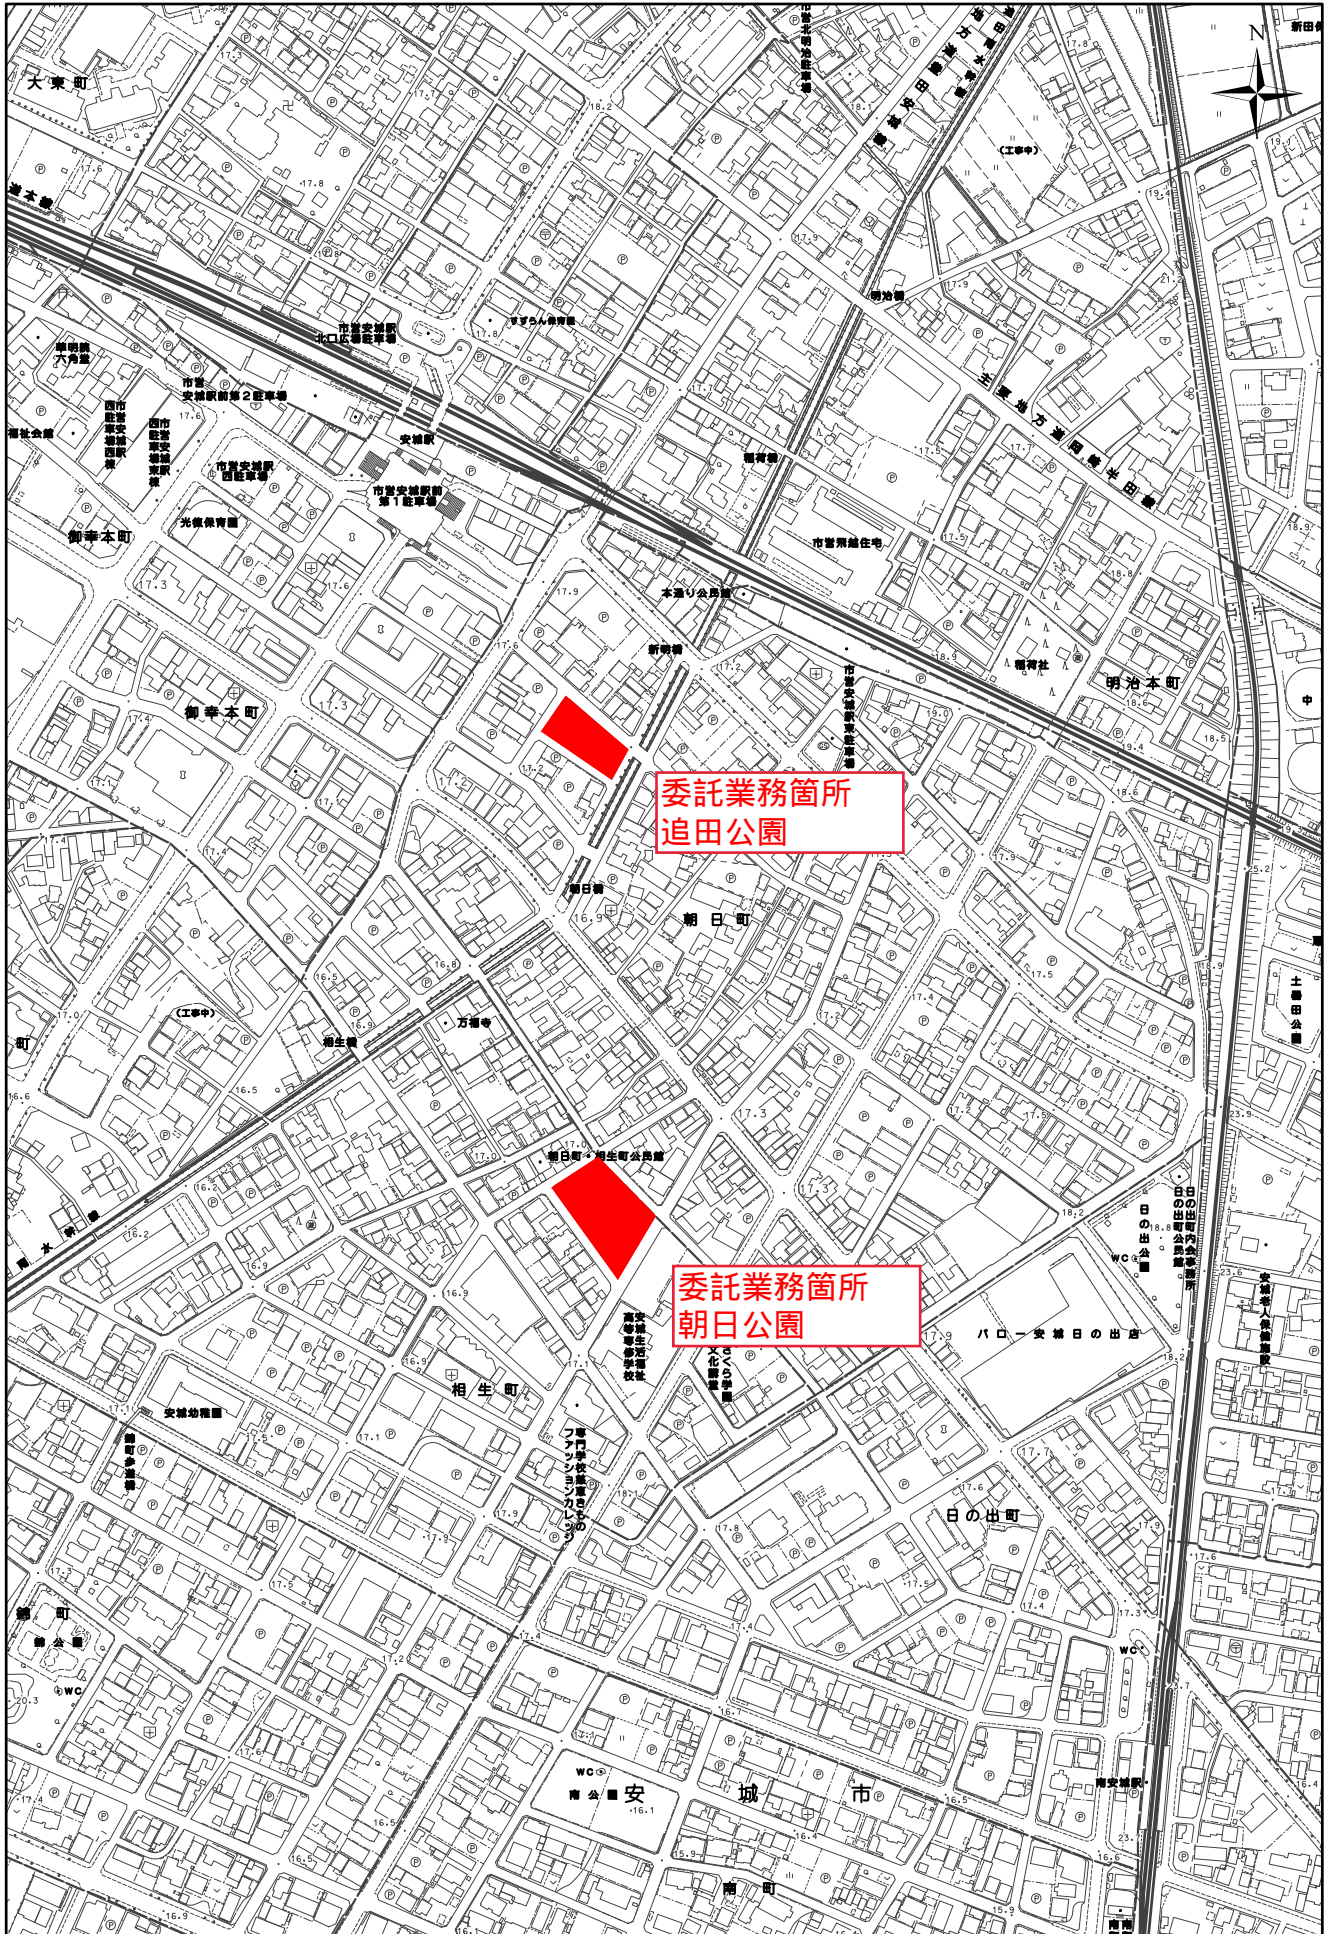

# 位置図

6.691.7

-115,085.6

-116,364.0

-7,532.4

1:5,000

0 37.5 75 150 225 300 メートル

# 位置図

7,825.2

-115,613.7

委託業務箇所  
石ナ曾根公園

-116,8 2.1

8,6 5.8

1:5,000

0 37.5 75 150 225 300 メートル

# 位置図

委託業務箇所  
池浦公園