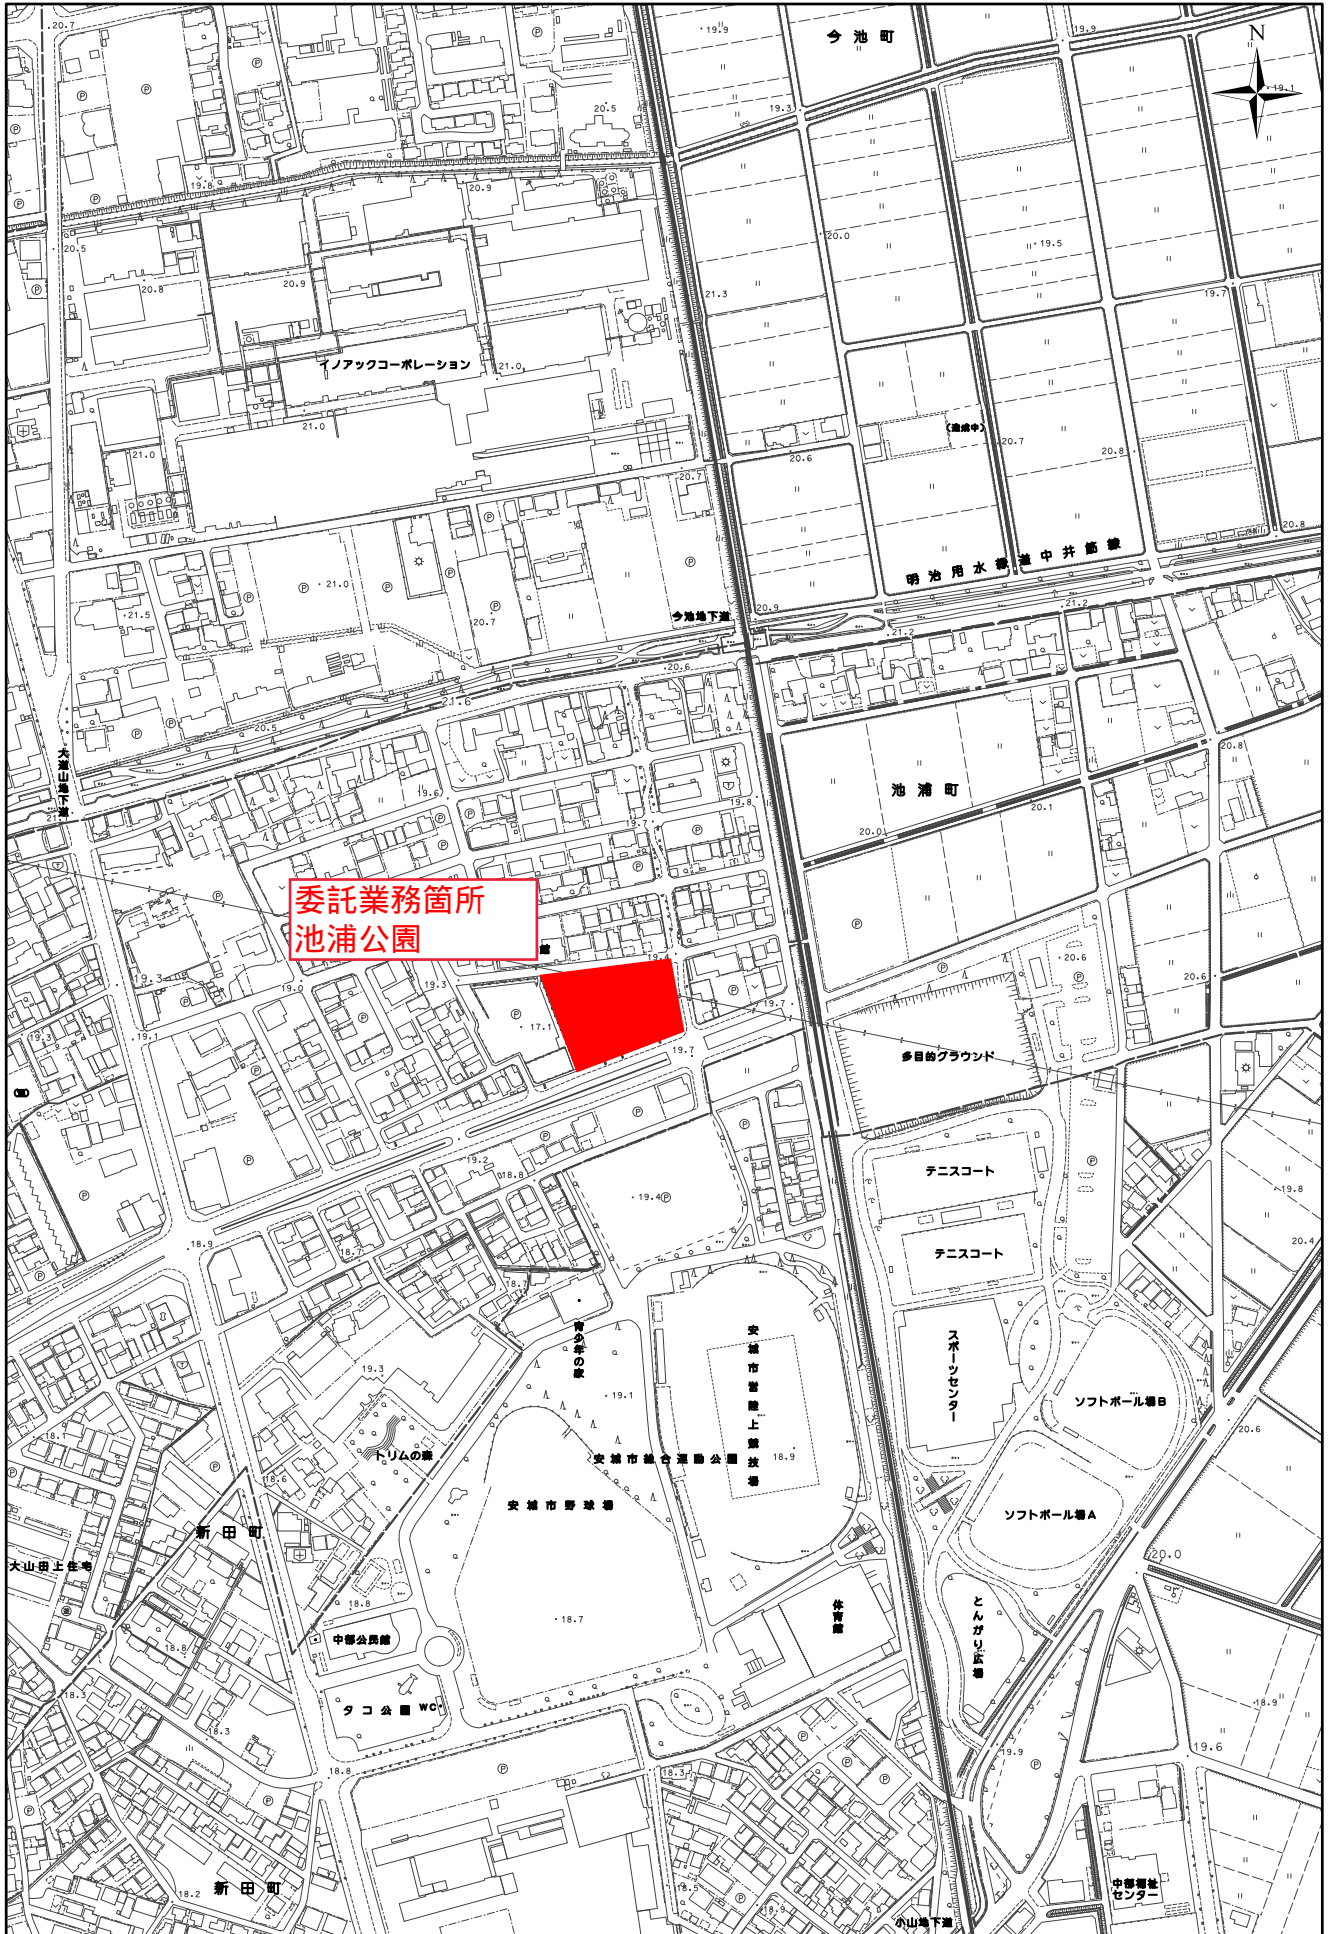

# 位置図

6.691.7

-115,085.6

-116,364.0

-7,532.4

1:5,000

0 37.5 75 150 225 300 メートル

# 位置図

7,825.2

-115,613.7

委託業務箇所  
石ナ曾根公園

-116,8 2.1

8,6 5.8

1:5,000

0 37.5 75 150 225 300 メートル

# 位置図

委託業務箇所  
池浦公園