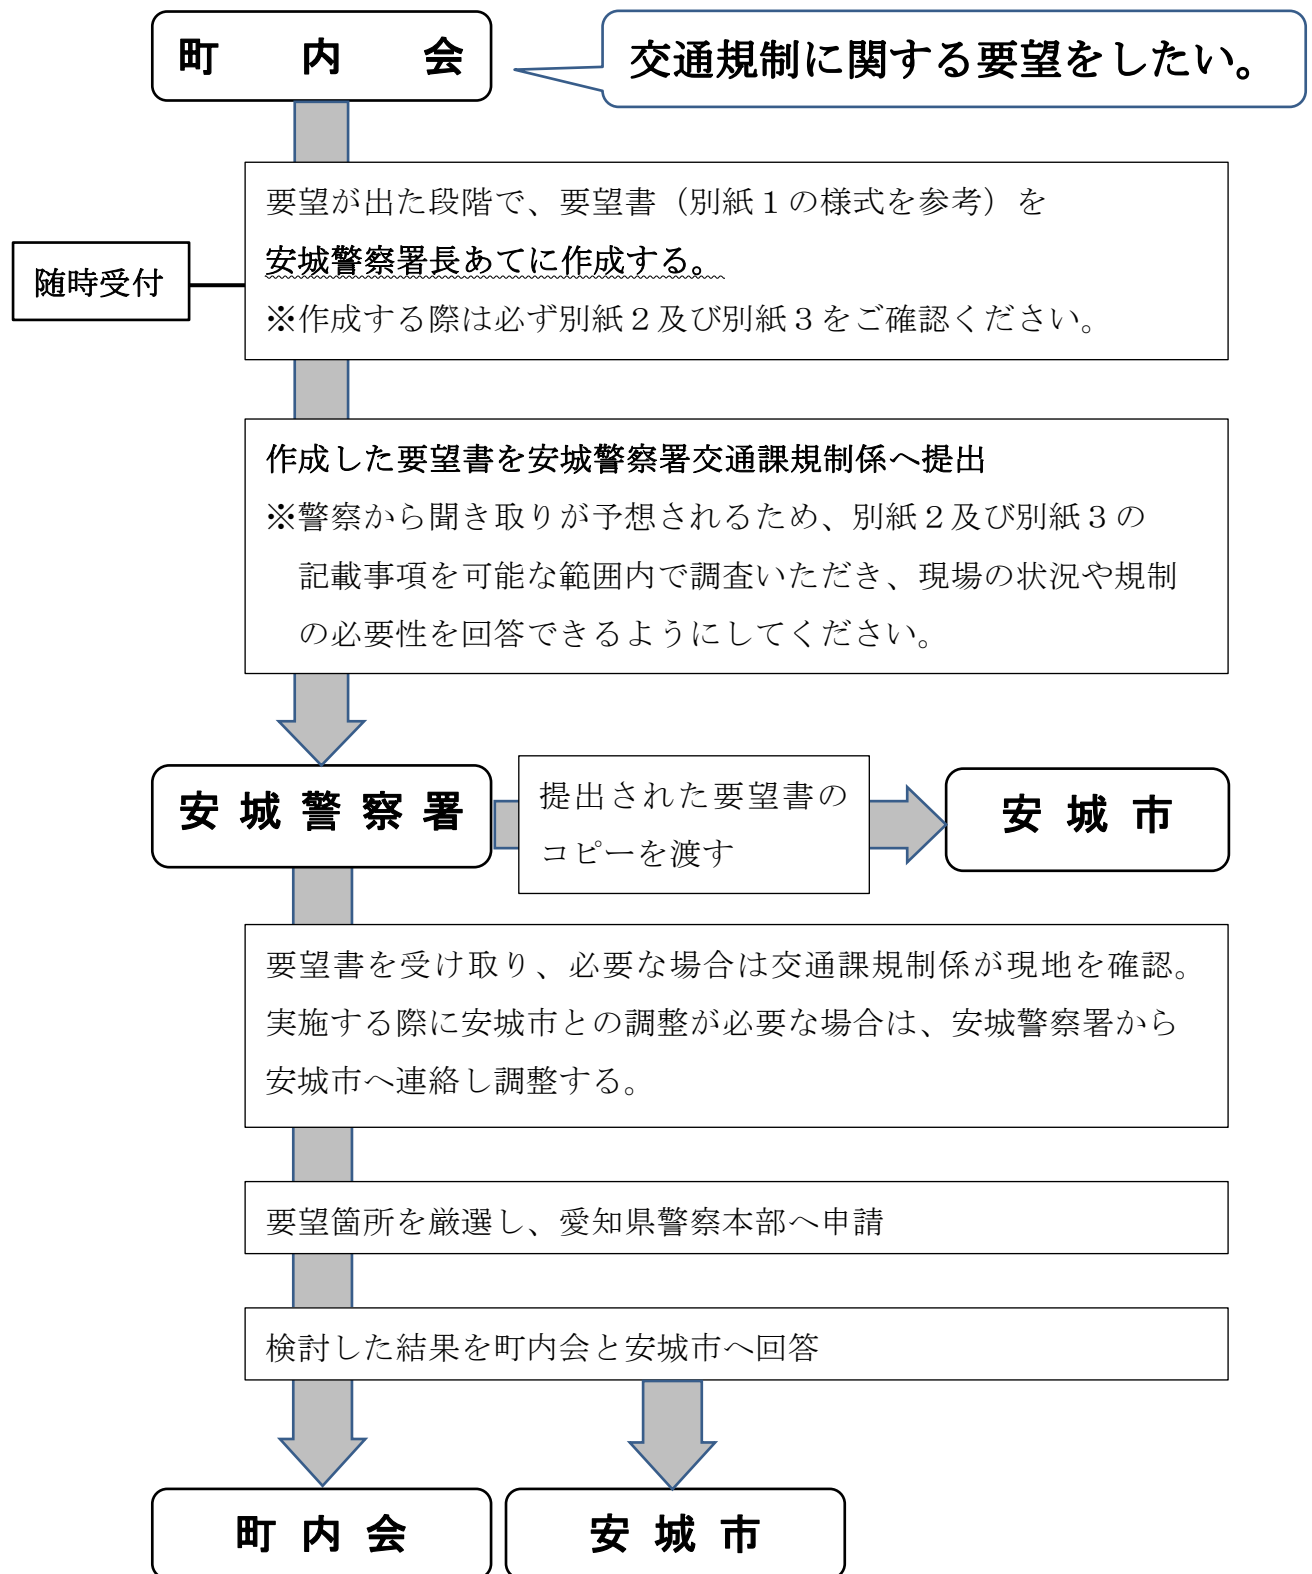

交通規制に関する要望方法フローチャート

※交通規制要望は、県警察本部において県内全体の要望を加味したうえで実施されます。多くの要望がでていいる中、実施できる件数はごくわずかというのが現状のため、要望しても必ず実施できるものではないことをご理解ください。